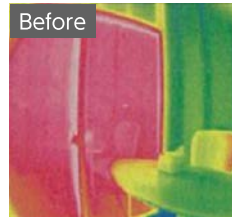

# 今ある窓に“プラス”するだけ 内窓 インプラス

1窓※  
約1時間  
で施工完了

内窓で、季節に合わせた  
心地よさ、断熱性がアップ!

今ある窓の内側に、  
もう1枚窓を取り付けるだけ

インプラス ↑ 今ある窓

1分の動画でわかる  
内窓 インプラス

夏の日射熱の浸入も防ぐ

<サーモグラフィ画像>  
※画像はイメージです