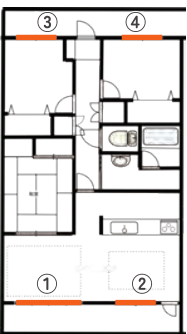

超大型補助金

原油価格高騰!

夏の光熱費対策

防犯が不安...

熱中症が心配

電気代が高い!

ご存知ですか?古い窓で電気代を損しているかも!?

※住宅エコポイント制度、復興支援・住宅エコポイント制度、省エネ住宅ポイント制度、次世代住宅ポイント制度、グリーン住宅ポイント制度、こどもみらい住宅支援事業、住宅省エネ2023キャンペーン、住宅省エネ2024キャンペーン、住宅省エネ2025キャンペーンの予算規模と比較して、ほぼ同等もしくはそれ以上の規模であるという趣旨です。

すまいのお悩み、まるごと「窓の断熱リフォーム」で解消!

※1 先進的窓リノベ2026事業

※2 令和8年度 クール・ネット東京

国と東京都の補助金が **ダブル W** でもらえるチャンスです!

■ 補助金獲得例

内窓(インプラス)設置の場合

Low-E複層ガラス(ガスなし) Sグレード
サイズ:大2.8㎡・中1.6㎡の場合

マンションの例

戸建住宅の例

※材工価格は、クール・ネット東京の助成額を前提とし、当該金額が材工価格の2分の1相当であると仮定して試算した目安の金額(税抜)です。実際の材工価格はリフォーム店により異なりますので、リフォーム店にご確認ください。※窓サイズ等条件により補助額は変動します

窓の大きさ目安	材工価格※ (材料費+施工費目安)
① 大	130,000 円
② 大	130,000 円
③ 中	88,000 円
④ 中	88,000 円

436,000 円

補助金	
先進的窓リノベ2026事業	令和8年度 クール・ネット東京
52,000 円	65,000 円
52,000 円	65,000 円
34,000 円	44,000 円
34,000 円	44,000 円
172,000 円	218,000 円

戸建住宅の場合 390,000円補助金活用で

実質負担 **46,000円**

90%
相当還元

集合住宅の場合 406,000円補助金活用で

実質負担 **30,000円**

93%
相当還元

※戸建住宅と集合住宅で補助額が異なります

※1 出典:先進的窓リノベ2026事業 2025年11月28日以降に対象工事に着手したものを対象とします
※2 出典:クール・ネット東京(令和8年度)既存住宅における省エネ改修促進事業(高断熱窓・ドア・断熱材・浴槽)