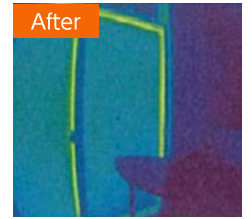

複層ガラス+内窓インプラス (遮熱複層ガラス)

防犯