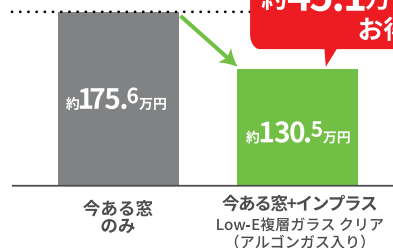

※現場の状況により施工時間が異なります

— 3年連続 —
No.1
※先進的窓リノベ'23~'25
窓ドアリフォーム申請件数 LIXIL調べ
LIXILの窓リフォーム

テレビCM放映中 /

今ある窓にプラスするだけ! おすすめの窓の断熱リフォーム「インプラス」

防音・断熱内窓 インプラス

断熱効果で室内の涼しい空気をキープ

断熱効果で光熱費節約

防音対策

断熱効果で年間光熱費の節約に

■暖冷房費(東京)9窓改修時
20年使用する場合
(一定条件下での試算例です)

「空気の層」が断熱材になり住まい快適に

■サーモグラフィ画像 ※画像はイメージです

エアコンで冷やされた室内の空気をしっかりキープ。夏の強い日差しや紫外線対策にも効果的なガラスもご用意しています。

ペットとの暮らしにも最適
防音効果&断熱効果

特許
第5629200号

ゲスト
バリア

■ 補助金獲得例 内窓(インプラス)設置の場合

Low-E 複層ガラス(ガスなし)
S グレード(アルミレール仕様)

窓の大きさ	メーカー希望 小売価格(税抜) ※
① 大	168,000円
② 大	168,000円
③ 中	101,000円
④ 中	101,000円

合計 **538,000円**

大 …高さ190cm×幅170cm
中 …高さ120cm×幅165cm

戸建住宅の獲得例

マンションの獲得例

補助金