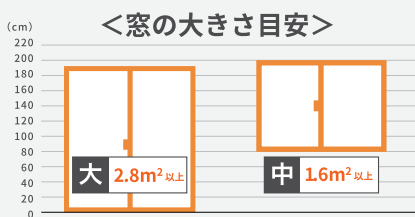

■ 補助金獲得例 内窓(インプラス)設置の場合

Low-E 複層ガラス(ガスなし)
S グレード(アルミレール仕様)

窓の大きさ	メーカー希望 小売価格(税抜) ※
① 大	168,000円
② 大	168,000円
③ 中	101,000円
④ 中	101,000円

合計 **538,000円**

大 …高さ190cm×幅170cm
中 …高さ120cm×幅165cm

戸建住宅の獲得例

マンションの獲得例

補助金

大	52,000円
大	52,000円
中	34,000円
中	34,000円

補助金合計
172,000円

補助金

大	57,000円
大	57,000円
中	37,000円
中	37,000円

補助金合計
188,000円

※ 消費税は、補助金の対象外となります。
※ 補助金は条件により金額が異なりますので、ご相談ください。

補助金情報

【補助対象】 世帯を問わず対象工事を実施するリフォーム
【対象工事】 窓(ガラス・サッシ)・ドアの断熱改修工事
(熱貫流率<Uw値>1.9以下等、建材トップランナー制度 2030 目標水準値を超えるもの、一定の基準を満たすもの)
【対象期間】 令和7年11月28日以降に対象工事に着手※1し、令和8年12月31日までに工事完了するもの
※1: 工事請負契約後に行われる工事であること
【交付申請開始】 令和8年4月以降予定
(国の予算上限に達し次第、早期に終了する場合があります 1 申請あたりの合計補助額が5万円未満の場合は申請できません)

LIXILの内窓(インプラス)なら
和室、洗面室、浴室用など
さまざまな商品をご用意。
夏も冬も一年中快適に。

工事は1窓あたり約60分〜。*
戸建てにもマンションにもおすすめ。

*現場の状況により施工時間が異なります。

今ある窓の内側に窓を取付けるだけ
なので、壁や柱を傷つけません。

1day
リフォーム

インプラスアルミレール枠なら、
大きな窓も複層ガラスも開閉ラクラク!

軽くて
開閉スムーズ

丈夫で長持ち