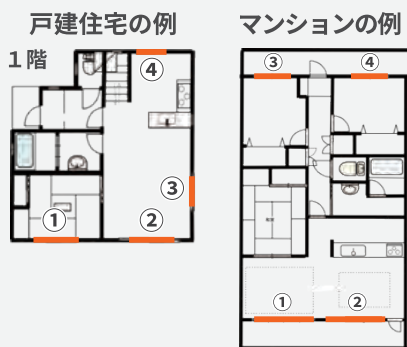

■ 補助金獲得例 内窓(インプラス)設置の場合

Low-E 複層ガラス(ガスなし)
S グレード(アルミレール仕様)

窓の大きさ	メーカー希望 小売価格(税抜) ※
① 大	168,000円
② 大	168,000円
③ 中	101,000円
④ 中	101,000円

合計 **538,000円**

大 …高さ190cm×幅170cm
中 …高さ120cm×幅165cm

戸建住宅の獲得例

マンションの獲得例

補助金